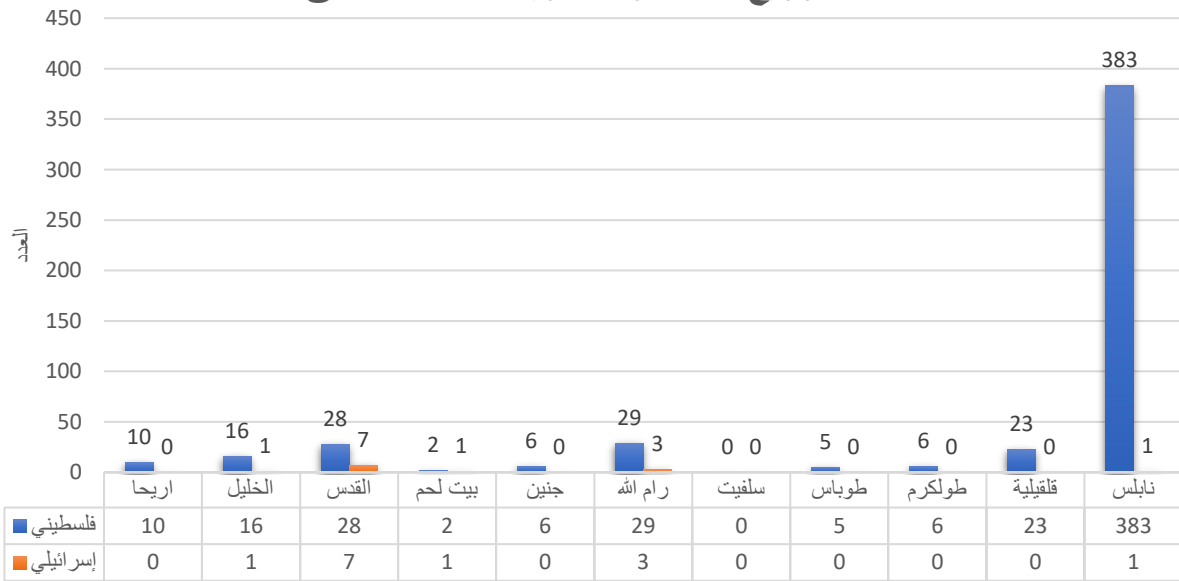

جدول رقم (5) توزيع الشهداء والجرحى الفلسطينيين وخسائر الاحتلال البشرية حسب المناطق

المنطقة	جريح فلسطيني	شهيد فلسطيني	جريح إسرائيلي	قتيل إسرائيلي
اريجا	10			
الخليل	16	1	1	
القدس	28		7	
بيت لحم	2	1	1	
جنين	6			
رام الله	29	2	3	
سلفيت				
طوباس	5			
طولكرم	6			
قلقيلية	23			
نابلس	383	1	1	
المجموع الكلي	508	5	13	

توزيع الخسائر البشرية حسب المناطق