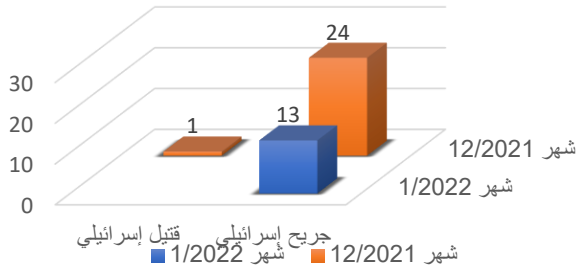

• خسائر الاحتلال الإسرائيلي

خسائر الاحتلال الإسرائيلي

جدول رقم (2) إحصائية خسائر الاحتلال البشرية

شهر	شهر	البند
2021/12	2022/1	
1		قتيل إسرائيلي
24	13	جريح إسرائيلي