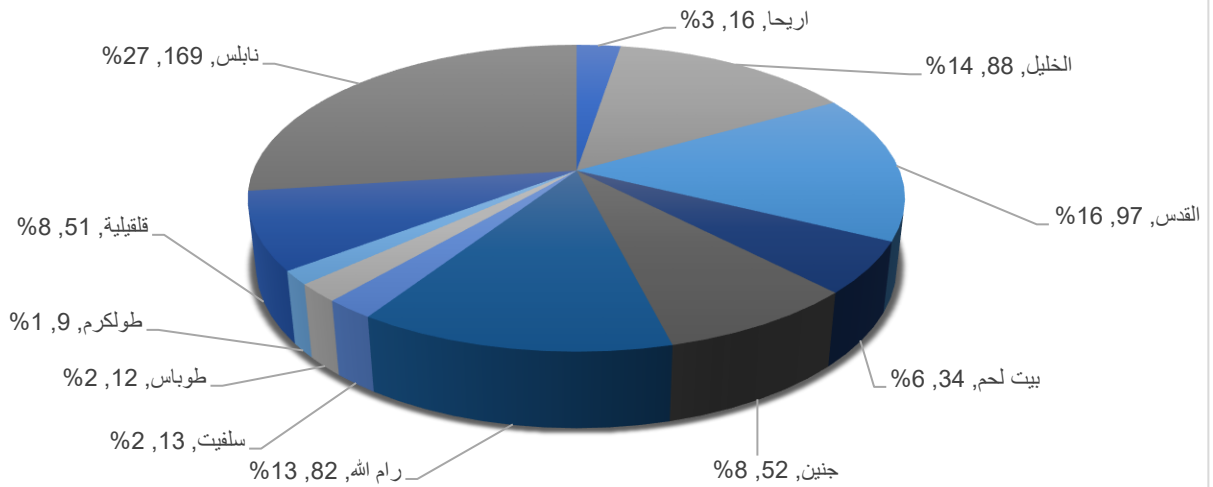

“التقرير الدوري لأعمال المقاومة في الضفة الغربية”

لشهر كانون الثاني/2022م

تصاعدت عمليات مقاومة الاحتلال الإسرائيلي في الضفة الغربية والقدس في مطلع شهرييناير من العام الجديد 2022، ما أدى لاستشهاد (5) فلسطينيين، وإصابة (13) إسرئيلياً بجراح مختلفة.

كما شهدت الضفة، (209) مواجهة مباشرة، ومئات عمليات إلقاء الحجارة على قوات الاحتلال والمستوطنين، و(26) عملية إلقاء زجاجة حارقة، و(90) عملية تصد لاعتداءات المستوطنين في مختلف أنحاء الضفة.

وقد تواصلت عمليات الإرباك الليلي ضد المستوطنين والبؤر الاستيطانية، حيث جرى رصد (5) عملية إرباك، وقد تظاهر الفلسطينيون للمطالبة بحقوقهم والاحتجاج على جرائم الاحتلال المختلفة ضمن (50) مظاهرة شعبية.

جدول رقم (3) إحصائية الشهداء والجرحى الفلسطينيين

شهر	شهر	البند
2021/12	2022/1	
7	5	شهداء فلسطينيون
1160	508	جرحى فلسطينيون

• مناطق تمرکز المواجهات:

جدول رقم (4) توزيع الأعمال المقاومة حسب المناطق

المنطقة	العدد	إطلاق نار	التصدي للمتطرفين	إلقاء حجارة	مفرقات نارية	زجاجات حارقة	حرق	طعن ودهس	تحطيم مركبات عسكرية	مظاهرات	مواجهات	إصابات إيتي
أريحا	16		3	6			1				7	
الخليل	88		15	32		5	2	1		6	28	
القدس	97		3	42	1	3		1		5	41	
بيت لحم	34		4	9		8					12	
جنين	52	12	4	12		1	1			3	19	
رام الله	82		15	27		3		1		6	27	
سلفيت	13		13									
طوباس	12	1	5	3							3	
طولكرم	9		2	3						1	3	
قلقيلية	51		2	20		1			1	12	16	
نابلس	169	15	24	47	2	5	1			17	53	5
إجمالي	623	28	90	201	3	26	4	3	1	50	209	5

وتيرة الأعمال المقاومة حسب المناطق

جدول رقم (5) توزيع الشهداء والجرحى الفلسطينيين وخسائر الاحتلال البشرية حسب المناطق

المنطقة	جريح فلسطيني	شهيد فلسطيني	جريح إسرائيلي	قتيل إسرائيلي
اريجا	10			
الخليل	16	1	1	
القدس	28		7	
بيت لحم	2	1	1	
جنين	6			
رام الله	29	2	3	
سلفيت				
طوباس	5			
طولكرم	6			
قلقيلية	23			
نابلس	383	1	1	
المجموع الكلي	508	5	13	