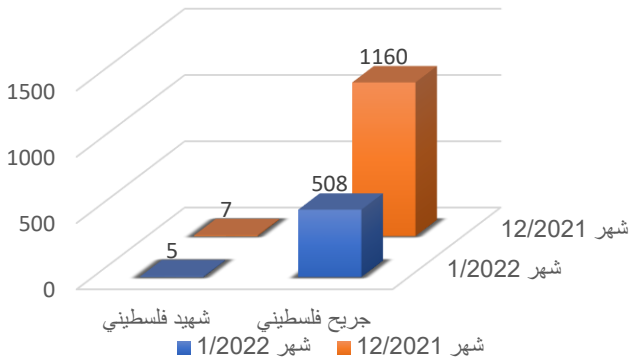

“التقرير الدوري لأعمال المقاومة في الضفة الغربية”

لشهر كانون الثاني/2022م

تصاعدت عمليات مقاومة الاحتلال الإسرائيلي في الضفة الغربية والقدس في مطلع شهرييناير من العام الجديد 2022، ما أدى لاستشهاد (5) فلسطينيين، وإصابة (13) إسرئيلياً بجراح مختلفة.

كما شهدت الضفة، (209) مواجهة مباشرة، ومئات عمليات إلقاء الحجارة على قوات الاحتلال والمستوطنين، و(26) عملية إلقاء زجاجة حارقة، و(90) عملية تصد لاعتداءات المستوطنين في مختلف أنحاء الضفة.

وقد تواصلت عمليات الإرباك الليلي ضد المستوطنين والبؤر الاستيطانية، حيث جرى رصد (5) عملية إرباك، وقد تظاهر الفلسطينيون للمطالبة بحقوقهم والاحتجاج على جرائم الاحتلال المختلفة ضمن (50) مظاهرة شعبية.

وشهدت محافظات نابلس والقدس والخليل أعلى عدد في عمليات المقاومة، حيث بلغت (169، 97، 88) على التوالي.

تفاصيل المواجهات بالأرقام: جدول رقم (1) الأعمال المقاومة خلال الشهر:

المؤشر (مقارنة بالشهر السابق)	شهر 2022/1	العمل المقاوم
↑	28	عمليات إطلاق نار
	2	عمليات طعن أو محاولة طعن
	1	عمليات دهس أو محاولة دهس
	3	عمليات زرع أو إلقاء عبوات ناسفة
	4	حرق منشآت وآليات وأماكن عسكرية
	1	تخطيط مركبات ومعدات عسكرية
	201	إلقاء حجارة
↑	26	إلقاء زجاجة حارقة
↑	209	مواجهات بأشكال متعددة
↑	90	مقاومة اعتداءات مستوطنين
↑	50	مظاهرات ومسيرات
↑	3	إطلاق مفرقات نارية
	5	إرباك ليبي
↑	623	المجموع

• خسائر الاحتلال الإسرائيلي

خسائر الاحتلال الإسرائيلي

جدول رقم (2) إحصائية خسائر الاحتلال البشرية

شهر	شهر	البند
2021/12	2022/1	
1		قتيل إسرائيلي
24	13	جريح إسرائيلي

الشهداء والجرحى الفلسطينيون

1- الشهداء والجرحى الفلسطينيون